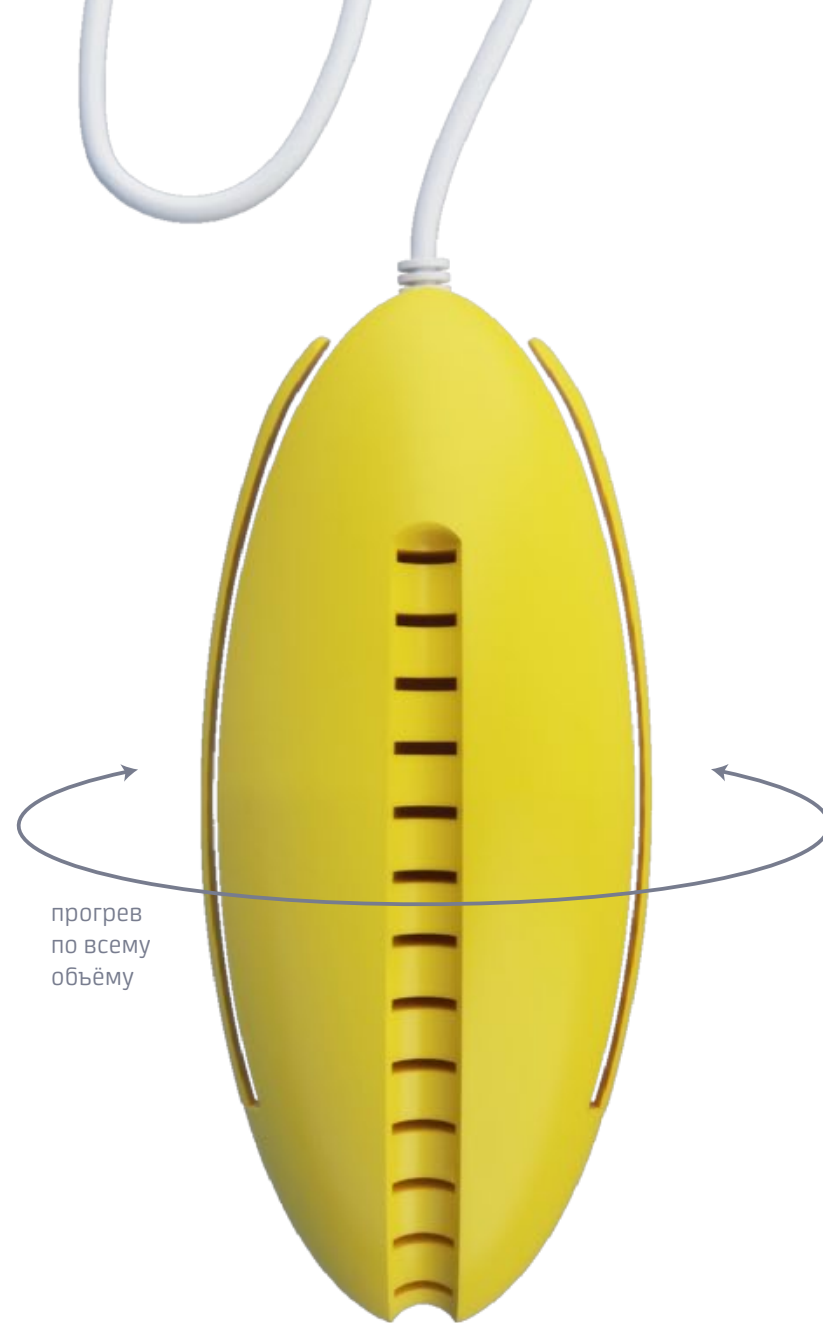

НАДЁЖНОСТЬ И ЭКОНОМИЧНОСТЬ

Все сушители проходят индивидуальный контроль качества. Изделия, не соответствующие техническим условиям, отбраковываются.

Вы сможете сушить обувь в течение пяти лет.

10% 

Современные технологии позволили снизить энергопотребление до $\frac{1}{10}$ обычной лампочки напряжением 220 вольт.